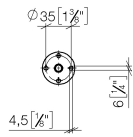

28 050 845

- rosetta 60 x 78 mm

	Cromato	28 050 845-00
	Platinato spazzolato	28 050 845-06
	Dark Chrome	28 050 845-19
	Light Gold spazzolato	28 050 845-27
	Nero opaco	28 050 845-33
	Cromo spazzolato	28 050 845-93
	Dark Platinum spazzolato	28 050 845-99

28 050 845

mm [inches]

28 050 845

Parts for other finishes can be found here: Platinato spazzolato

### Elenco delle parti di ricambio

N.	Codice articolo	Denominazione	Quantità necessaria	Tempo di produzione
1	05 30 31 025 00 90	set di fissaggio	1	2
2	09 30 11 041 90	rondella	1	2
3	09 31 11 026 90	perno	1	2
4	09 30 30 054 90	vite	2	2
5	09 27 84 022-00	rosetta	1	10
6	09 18 40 078 90	bussola	1	2
7	09 17 20 035-00	sostegno	1	60
8	90 31 11 112 00 90	perno	1	2