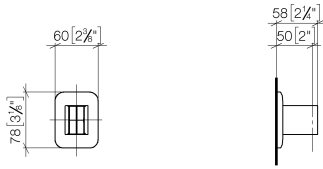

28 050 845

- rosetta 60 x 78 mm

	Cromato	28 050 845-00
	Platinato spazzolato	28 050 845-06
	Dark Chrome	28 050 845-19
	Light Gold spazzolato	28 050 845-27
	Nero opaco	28 050 845-33
	Cromo spazzolato	28 050 845-93
	Dark Platinum spazzolato	28 050 845-99

28 050 845

mm [inches]

28 050 845

Parts for other finishes can be found here: Platinato spazzolato

### Elenco delle parti di ricambio

N.	Codice articolo	Denominazione	Quantità necessaria	Tempo di produzione
1	05 30 31 025 00 90	set di fissaggio	1	2
2	09 30 11 041 90	rondella	1	2
3	09 31 11 026 90	perno	1	2
4	09 30 30 054 90	vite	2	2
5	09 27 84 022-00	rosetta	1	10
6	09 18 40 078 90	bussola	1	2
7	09 17 20 035-00	sostegno	1	60
8	90 31 11 112 00 90	perno	1	2