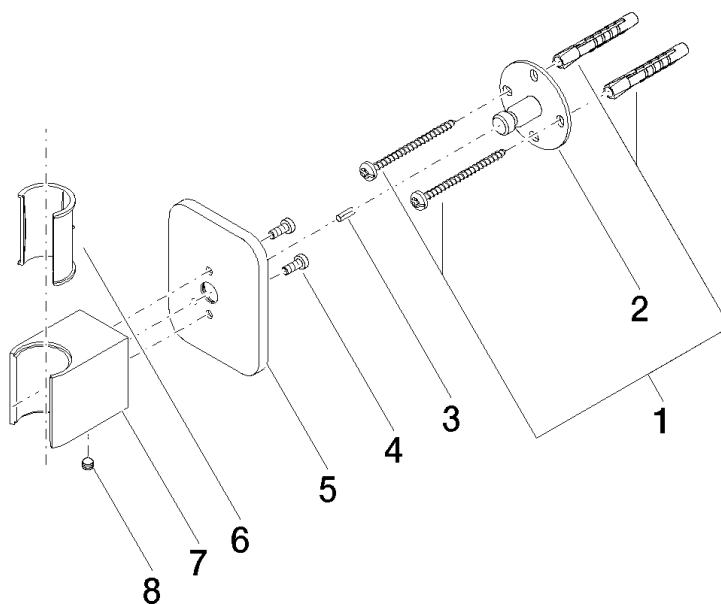

28 050 845

- rosetta 60 x 78 mm

	Cromato	28 050 845-00
	Platinato spazzolato	28 050 845-06
	Dark Chrome	28 050 845-19
	Light Gold spazzolato	28 050 845-27
	Nero opaco	28 050 845-33
	Cromo spazzolato	28 050 845-93
	Dark Platinum spazzolato	28 050 845-99

28 050 845

mm [inches]

28 050 845

Parts for other finishes can be found here: Platinato spazzolato

### Elenco delle parti di ricambio

N.	Codice articolo	Denominazione	Quantità necessaria	Tempo di produzione
1	05 30 31 025 00 90	set di fissaggio	1	2
2	09 30 11 041 90	rondella	1	2
3	09 31 11 026 90	perno	1	2
4	09 30 30 054 90	vite	2	2
5	09 27 84 022-00	rosetta	1	10
6	09 18 40 078 90	bussola	1	2
7	09 17 20 035-00	sostegno	1	60
8	90 31 11 112 00 90	perno	1	2